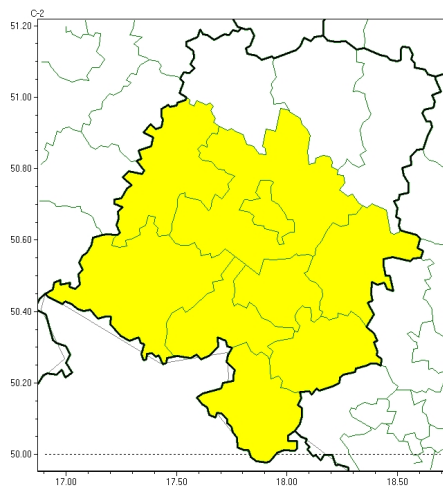

Brak niebezpiecznych zjawisk

**PROGNOZA NIEBEZPIECZNYCH ZJAWISK METEOROLOGICZNYCH
NA PIERWSZ DOB**

Obszar	Województwo opolskie
Wa no (cz. urz.)	od godz. 07:30 dnia 10.09.2024 (wtorek) do godz. 07:30 dnia 11.09.2024 (roda)
Zjawisko/stopie zagrożenia Kryteria	Nie przewiduje si /-

Brak niebezpiecznych zjawisk

**PROGNOZA NIEBEZPIECZNYCH ZJAWISK METEOROLOGICZNYCH
NA DRUG DOB**

Obszar	Województwo opolskie
Wa no (cz. urz.)	od godz. 07:30 dnia 11.09.2024 (roda) do godz. 07:30 dnia 12.09.2024 (czwartek)
Zjawisko/stopie zagrożenia Kryteria	Nie przewiduje si /-

Intensywne opady deszczu

PROGNOZA NIEBEZPIECZNYCH ZJAWISK METEOROLOGICZNYCH NA TRZECI DOB

Obszar	Województwo opolskie
Wa no (cz. urz.)	od godz. 07:30 dnia 12.09.2024 (czwartek) do godz. 07:30 dnia 13.09.2024 (piątek)
Zjawisko/stopień zagrożenia Kryteria	Intensywne opady deszczu/1 (brzeski, głubczycki, kierzyski, nyski, Opole, opolski, prudnicki i strzelecki) Intensywne opady deszczu miejscami od 40 mm do 60 mm w czasie do 24 godzin.

Intensywne opady deszczu

PROGNOZA NIEBEZPIECZNYCH ZJAWISK METEOROLOGICZNYCH NA CZWART DOB

Obszar	Województwo opolskie
Wa no (cz. urz.)	od godz. 07:30 dnia 13.09.2024 (pi tek) do godz. 07:30 dnia 14.09.2024 (sobota)
Zjawisko/stopie zagro enia Kryteria	Intensywne opady deszczu/2 (wszystkie powiaty) Intensywne opady deszczu miejscami od 60 mm do 90 mm w czasie do 24 godzin.