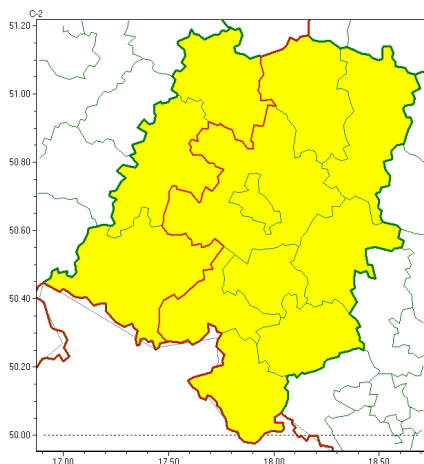

Zasięg ostrzeżeń w województwie

Burze
2024-08-07 22:39

WOJEWÓDZTWO OPOLSKIE
OSTRZEŻENIA METEOROLOGICZNE ZBIORCZO NR 159
WYKAZ OBOWIĄZUJĄCYCH OSTRZEŻEŃ
o godz. 22:39 dnia 07.08.2024

Zjawisko/Stopień zagrożenia	Burze/1
Obszar (w nawiasie numer ostrzeżenia dla powiatu)	powiaty: głubczycki(88), kędzierzyko-kozielski(88), kluczborski(80), krapkowicki(85), oleski(82), Opole(83), opolski(83), prudnicki(91), strzelecki(82)
Ważność	od godz. 08:00 dnia 08.08.2024 do godz. 22:00 dnia 08.08.2024
Prawdopodobieństwo	90%
Przebieg	Prognozowane są burze, którym miejscami będą towarzyszyć silne opady deszczu od 20 mm do 35 mm oraz porywy wiatru do 70 km/h. Lokalnie grad.
SMS	IMGW-PIB OSTRZEŻENIA: BURZE/1 opolskie (9 powiatów) od 08:00/08.08 do 22:00/08.08.2024 deszcz 35 mm, porywy 70 km/h, grad. Dotyczy powiatów: głubczycki, kędzierzyko-kozielski, kluczborski, krapkowicki, oleski, Opole, opolski, prudnicki i strzelecki.
RSO	Woj. opolskie (9 powiatów), IMGW-PIB wydał ostrzeżenie pierwszego stopnia o burzach
Uwagi	Brak.
Zjawisko/Stopień zagrożenia	Burze/1
Obszar (w nawiasie numer ostrzeżenia dla powiatu)	powiaty: brzeski(82), namysłowski(80), nyski(92)
Ważność	od godz. 02:00 dnia 08.08.2024 do godz. 09:00 dnia 08.08.2024
Prawdopodobieństwo	80%