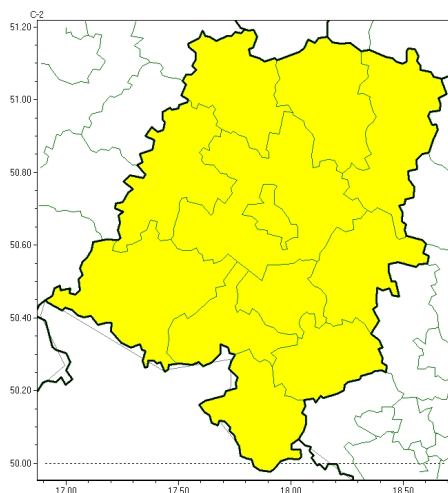

Burze

**PROGNOZA NIEBEZPIECZNYCH ZJAWISK METEOROLOGICZNYCH
NA CZWART DOB**

Obszar	Województwo opolskie
Wa no (cz. urz.)	od godz. 07:30 dnia 07.07.2024 (niedziela) do godz. 07:30 dnia 08.07.2024 (poniedziałek)
Zjawisko/stopie zagrożenia Kryteria	Burze/1 (wszystkie powiaty) Burze z opadami deszczu 20-35 mm lub porywami wiatru o pr dko ci 70-85 km/h. Lokalnie grad.

Godzina i data wydania	godz. 14:40 dnia 03.07.2024
Uwagi	Prognoza niebezpiecznych zjawisk meteorologicznych jest informacj orientacyjn .Wydawanie depeszy OSTRZE ENIEuniewa nia i anuluje wszystkie informacje dotycz ce tego samego okresu i zjawiska zawarte w prognozie. Sprawd aktualne ostrze enia oraz tekstow prognoz synoptyczn .

Opracowanie niniejsze i jego format, jako przedmiot prawa autorskiego podlega ochronie prawnej, zgodnie z przepisami ustawy z dnia 4 lutego 1994r o prawie autorskim i prawach pokrewnych (dz. U. z 2006 r. Nr 90, poz. 631 z pó n. zm.).

Wszelkie dalsze udost pnianie, rozpowszechnianie (przedruk, kopiowanie, wiadomo sms) jest dozwolone wył cznie w formie dosłownej z bezwzgl dnym wskazaniem ró dła informacji tj. IMGW-PIB.