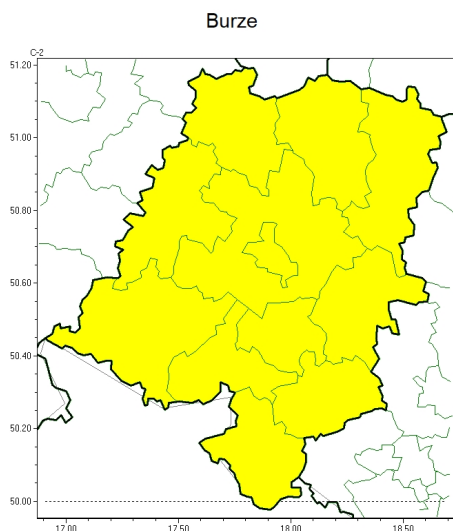

Brak niebezpiecznych zjawisk

**PROGNOZA NIEBEZPIECZNYCH ZJAWISK METEOROLOGICZNYCH
NA PIERWSZ DOB**

Obszar	Województwo opolskie
Wa no (cz. urz.)	od godz. 07:30 dnia 04.07.2024 (czwartek) do godz. 07:30 dnia 05.07.2024 (pi tek)
Zjawisko/stopie zagro enia Kryteria	Nie przewiduje si /-

Brak niebezpiecznych zjawisk

**PROGNOZA NIEBEZPIECZNYCH ZJAWISK METEOROLOGICZNYCH
NA DRUG DOB**

Obszar	Województwo opolskie
Wa no (cz. urz.)	od godz. 07:30 dnia 05.07.2024 (pi tek) do godz. 07:30 dnia 06.07.2024 (sobota)
Zjawisko/stopie zagrożenia Kryteria	Nie przewiduje si /-

**PROGNOZA NIEBEZPIECZNYCH ZJAWISK METEOROLOGICZNYCH
NA TRZECI DOB**

Obszar	Województwo opolskie
Wa no (cz. urz.)	od godz. 07:30 dnia 06.07.2024 (sobota) do godz. 07:30 dnia 07.07.2024 (niedziela)
Zjawisko/stopie zagrożenia Kryteria	Burze/1 (wszystkie powiaty) Burze z opadami deszczu 20-35 mm lub porywami wiatru o pr dko ci 70-85 km/h. Lokalnie grad. Upał/1 (wszystkie powiaty) Temperatura maksymalna 30-34°C.

Burze

**PROGNOZA NIEBEZPIECZNYCH ZJAWISK METEOROLOGICZNYCH
NA CZWART DOB**

Obszar	Województwo opolskie
Wa no (cz. urz.)	od godz. 07:30 dnia 07.07.2024 (niedziela) do godz. 07:30 dnia 08.07.2024 (poniedziałek)
Zjawisko/stopie zagrożenia Kryteria	Burze/1 (wszystkie powiaty) Burze z opadami deszczu 20-35 mm lub porywami wiatru o pr dko ci 70-85 km/h. Lokalnie grad.