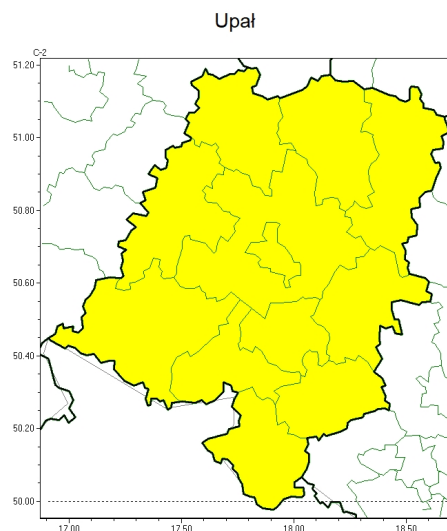

Brak niebezpiecznych zjawisk

**PROGNOZA NIEBEZPIECZNYCH ZJAWISK METEOROLOGICZNYCH
NA PIERWSZ DOB**

Obszar	Województwo opolskie
Wa no (cz. urz.)	od godz. 07:30 dnia 04.07.2024 (czwartek) do godz. 07:30 dnia 05.07.2024 (pi tek)
Zjawisko/stopie zagro enia Kryteria	Nie przewiduje si /-

Brak niebezpiecznych zjawisk

**PROGNOZA NIEBEZPIECZNYCH ZJAWISK METEOROLOGICZNYCH
NA DRUG DOB**

Obszar	Województwo opolskie
Wa no (cz. urz.)	od godz. 07:30 dnia 05.07.2024 (pi tek) do godz. 07:30 dnia 06.07.2024 (sobota)
Zjawisko/stopie zagrożenia Kryteria	Nie przewiduje si /-

**PROGNOZA NIEBEZPIECZNYCH ZJAWISK METEOROLOGICZNYCH
NA TRZECI DOB**

Obszar	Województwo opolskie
Wa no (cz. urz.)	od godz. 07:30 dnia 06.07.2024 (sobota) do godz. 07:30 dnia 07.07.2024 (niedziela)
Zjawisko/stopie zagrożenia Kryteria	Burze/1 (wszystkie powiaty) Burze z opadami deszczu 20-35 mm lub porywami wiatru o pr dko ci 70-85 km/h. Lokalnie grad. Upał/1 (wszystkie powiaty) Temperatura maksymalna 30-34°C.