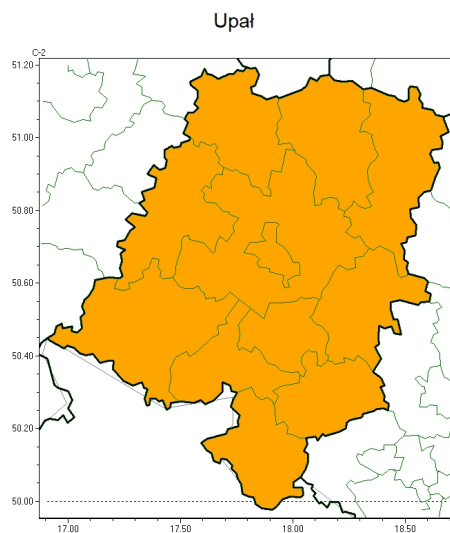

**PROGNOZA NIEBEZPIECZNYCH ZJAWISK METEOROLOGICZNYCH
NA TRZECI DOB**

Obszar	Województwo opolskie
Wa no (cz. urz.)	od godz. 07:30 dnia 26.06.2024 (roda) do godz. 07:30 dnia 27.06.2024 (czwartek)
Zjawisko/stopie zagrożenia Kryteria	Upał/2 (wszystkie powiaty) Temperatura maksymalna 30-34°C, temperatura minimalna w nocy od 18°C.