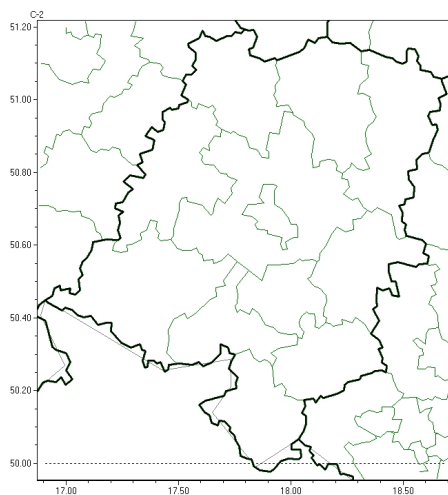

Brak niebezpiecznych zjawisk

**PROGNOZA NIEBEZPIECZNYCH ZJAWISK METEOROLOGICZNYCH
NA PIERWSZ DOB**

Obszar	Województwo opolskie
Wa no (cz. urz.)	od godz. 07:30 dnia 24.06.2024 (poniedziałek) do godz. 07:30 dnia 25.06.2024 (wtorek)
Zjawisko/stopie zagrożenia Kryteria	Nie przewiduje si /-

Brak niebezpiecznych zjawisk

**PROGNOZA NIEBEZPIECZNYCH ZJAWISK METEOROLOGICZNYCH
NA DRUG DOB**

Obszar	Województwo opolskie
Wa no (cz. urz.)	od godz. 07:30 dnia 25.06.2024 (wtorek) do godz. 07:30 dnia 26.06.2024 (roda)
Zjawisko/stopie zagrożenia Kryteria	Nie przewiduje si /-