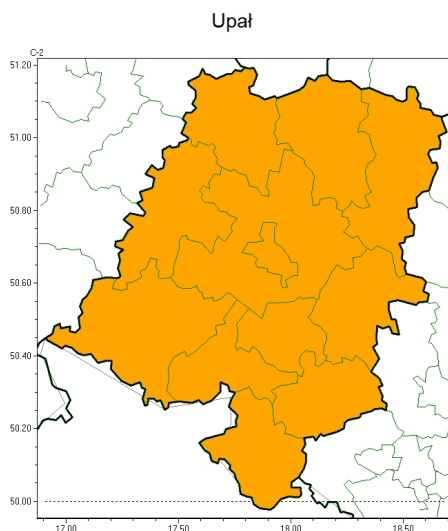

Brak niebezpiecznych zjawisk

**PROGNOZA NIEBEZPIECZNYCH ZJAWISK METEOROLOGICZNYCH
NA DRUG DOB**

Obszar	Województwo opolskie
Wa no (cz. urz.)	od godz. 07:30 dnia 25.06.2024 (wtorek) do godz. 07:30 dnia 26.06.2024 (roda)
Zjawisko/stopie zagrożenia Kryteria	Nie przewiduje si /-

**PROGNOZA NIEBEZPIECZNYCH ZJAWISK METEOROLOGICZNYCH
NA TRZECI DOB**

Obszar	Województwo opolskie
Wa no (cz. urz.)	od godz. 07:30 dnia 26.06.2024 (roda) do godz. 07:30 dnia 27.06.2024 (czwartek)
Zjawisko/stopie zagrożenia Kryteria	Upał/2 (wszystkie powiaty) Temperatura maksymalna 30-34°C, temperatura minimalna w nocy od 18°C.