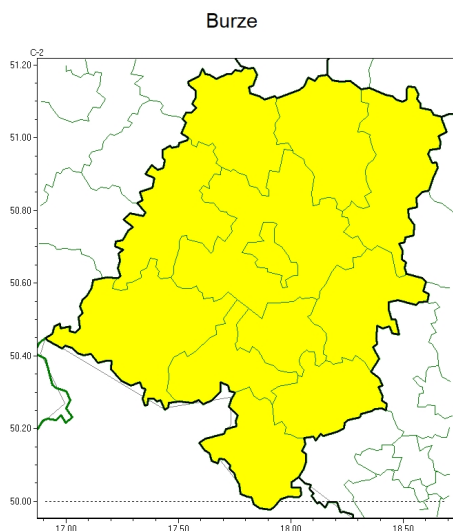

Brak niebezpiecznych zjawisk

**PROGNOZA NIEBEZPIECZNYCH ZJAWISK METEOROLOGICZNYCH
NA PIERWSZ DOB**

Obszar	Województwo opolskie
Wa no (cz. urz.)	od godz. 07:30 dnia 18.06.2024 (wtorek) do godz. 07:30 dnia 19.06.2024 (roda)
Zjawisko/stopie zagrożenia Kryteria	Nie przewiduje si /-

Burze

**PROGNOZA NIEBEZPIECZNYCH ZJAWISK METEOROLOGICZNYCH
NA DRUG DOB**

Obszar	Województwo opolskie
Wa no (cz. urz.)	od godz. 07:30 dnia 19.06.2024 (roda) do godz. 07:30 dnia 20.06.2024 (czwartek)
Zjawisko/stopie zagrożenia Kryteria	Burze/2 (wszystkie powiaty) Burze z opadami deszczu 35-55 mm lub porywami wiatru o pr dko ci 85-115 km/h. Lokalnie grad.

Brak niebezpiecznych zjawisk

**PROGNOZA NIEBEZPIECZNYCH ZJAWISK METEOROLOGICZNYCH
NA TRZECI DOB**

Obszar	Województwo opolskie
Wa no (cz. urz.)	od godz. 07:30 dnia 20.06.2024 (czwartek) do godz. 07:30 dnia 21.06.2024 (piątek)
Zjawisko/stopie zagrożenia Kryteria	Nie przewiduje się /-