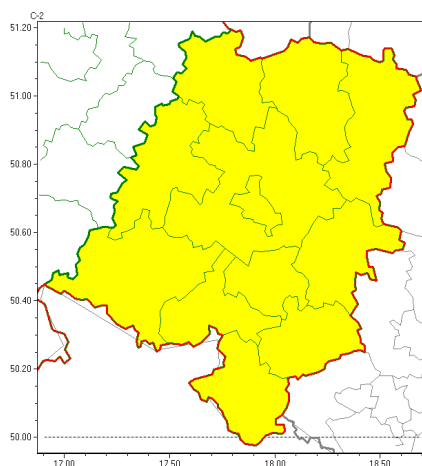

Zasięg ostrzeżeń w województwie

Przymrozki
2022-04-28 11:53

WOJEWÓDZTWO OPOLSKIE
OSTRZEŻENIA METEOROLOGICZNE ZBIORCZO NR 34
WYKAZ OBOWIAZUJĄCYCH OSTRZEŻEŃ
o godz. 11:53 dnia 28.04.2022

Zjawisko/Stopień zagrożenia	Przymrozki/1
Obszar (w nawiasie numer ostrzeżenia dla powiatu)	powiaty: brzeski(24), głubczycki(26), kłodzki(24), kluczborski(25), krapkowicki(24), namysłowski(25), nyski(27), oleski(24), Opole(24), opolski(24), prudnicki(26), strzelecki(24)
Ważność	od godz. 01:00 dnia 29.04.2022 do godz. 07:00 dnia 29.04.2022
Prawdopodobieństwo	70%
Przebieg	Lokalnie prognozowany jest spadek temperatury powietrza do około -1°C, przy gruncie do -2°C.
SMS	IMGW-PIB OSTRZEGA: PRZYMROZKI/1 opolskie (wszystkie powiaty) od 01:00/29.04 do 07:00/29.04.2022 temp. min -1 st., przy gruncie -2 st. Dotyczy powiatów: wszystkie powiaty.
RSO	Woj. opolskie (wszystkie powiaty), IMGW-PIB wydał ostrzeżenie pierwszego stopnia o przymrozkach
Uwagi	Brak.
Dyrektor synoptyk IMGW-PIB	Edyta Socha