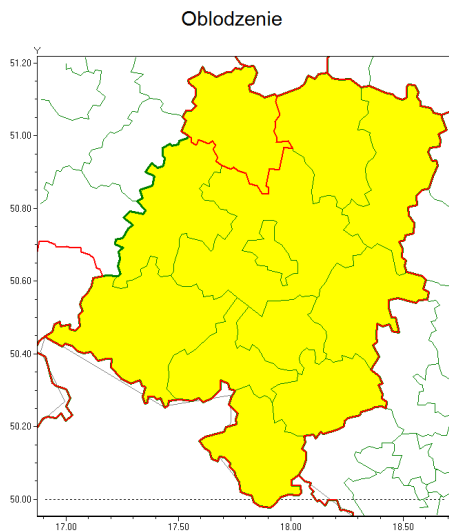

Zasięg ostrzeżenia w województwie

Ostrzeżenie meteorologiczne Nr 81

Nazwa biura	IMGW-PIB Centralne Biuro Prognoz Meteorologicznych - Wydział we Wrocławiu
Zjawisko/stopień zagrożenia	Oblodzenie/ 1
Obszar	województwo opolskie powiat namysłowski
Ważność	od godz. 16:00 dnia 20.12.2021 do godz. 20:00 dnia 20.12.2021
Przebieg	Prognozuje się zamarzanie mokrej nawierzchni dróg i chodników po opadach deszczu ze niegiem, mokrego niegu powodujące ich oblodzenie. Temperatura powietrza obniży się do -4°C, -2°C, temperatura przy gruncie spadnie do -5°C, -3°C. Ujemna temperatura powietrza utrzyma do rano.
Prawdopodobieństwo wystąpienia zjawiska(%)	80%
Uwagi	Brak.
Dyrektor synoptyk IMGW-PIB	Michał Mercik
Godzina i data wydania	godz. 13:40 dnia 20.12.2021
SMS	IMGW-PIB OSTRZEŻENIE: OBLODZENIE/1 opolskie/namysłowski od 16:00/20.12 do 20:00/20.12.2021 temp. min. od -4 st. do -2 st., przy gruncie do -5 st., lisko.
Opracowanie niniejsze i jego format, jako przedmiot prawa autorskiego podlega ochronie prawnej, zgodnie z przepisami ustawy z dnia 4 lutego 1994r o prawie autorskim i prawach pokrewnych (dz. U. z 2006 r. Nr 90, poz. 631 z późn. zm.). Wszelkie dalsze udostępnianie, rozpowszechnianie (przedruk, kopiowanie, wiadomości sms) jest dozwolone wyłącznie w formie dosłownej z bezwzględnym wskazaniem źródła informacji tj. IMGW-PIB.	