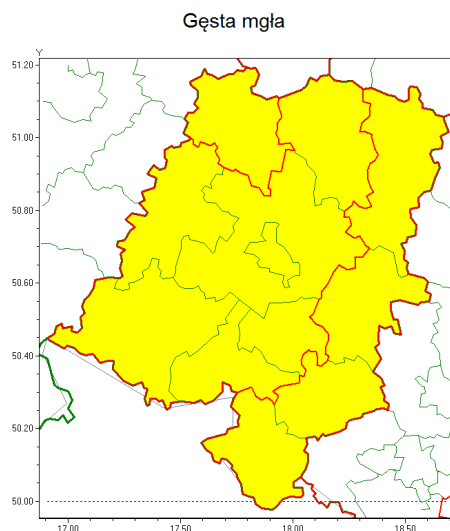

### Zasięg ostrzeżenia w województwie

### Ostrzeżenie meteorologiczne Nr 79

<b>Nazwa biura</b>	IMGW-PIB Centralne Biuro Prognoz Meteorologicznych - Wydział we Wrocławiu
<b>Zjawisko/stopień zagrożenia</b>	Gęsta mgła/ 1
<b>Obszar</b>	województwo opolskie <b>powiat namysłowski</b>
<b>Ważność</b>	od godz. 18:30 dnia 13.12.2021 do godz. 09:00 dnia 14.12.2021
<b>Przebieg</b>	Obserwuje się oraz prognozuje gęste mgły w zasięgu których widzialność może wynosić miejscami od 50 m do 200 m.
<b>Prawdopodobieństwo wystąpienia zjawiska(%)</b>	90%
<b>Uwagi</b>	Brak.
<b>Dyrektor synoptyk IMGW-PIB</b>	Piotr Ojrzyski
<b>Godzina i data wydania</b>	godz. 18:22 dnia 13.12.2021
<b>SMS</b>	IMGW-PIB OSTRZEŻENIE: MGŁA/1 opolskie/namysłowski od 18:30/13.12 do 09:00/14.12.2021 widzialność 50 m.