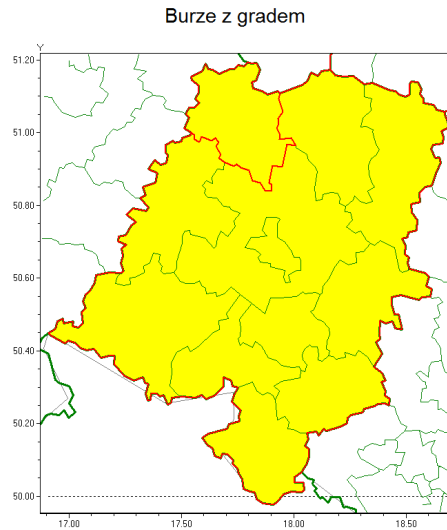

### Zasięg ostrzeżenia w województwie

### Ostrzeżenie meteorologiczne Nr 65

<b>Nazwa biura</b>	IMGW-PIB Centralne Biuro Prognoz Meteorologicznych - Wydział we Wrocławiu
<b>Zjawisko/stopień zagrożenia</b>	Burze z gradem/ 1
<b>Obszar</b>	województwo opolskie <b>powiat namysłowski</b>
<b>Ważność</b>	od godz. 13:00 dnia 10.08.2021 do godz. 22:00 dnia 10.08.2021
<b>Przebieg</b>	Prognozowane są miejscami burze, którym będzie towarzyszyć opady deszczu od 25 mm, oraz porywy wiatru do 75 km/h, lokalnie do 85 km/h. Miejscami grad.
<b>Prawdopodobieństwo wystąpienia zjawiska(%)</b>	75%
<b>Uwagi</b>	Brak.
<b>Dyrektor synoptyk IMGW-PIB</b>	Edyta Socha
<b>Godzina i data wydania</b>	godz. 10:06 dnia 10.08.2021
<b>SMS</b>	IMGW-PIB OSTRZEGA: BURZE Z GRADEM/1 opolskie/namysłowski od 13:00/10.08 do 22:00/10.08.2021 deszcz 25 mm, grad, porywy 85 km/h.