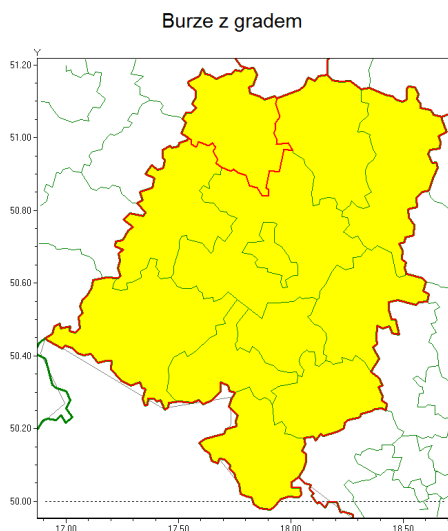

### Zasięg ostrzeżenia w województwie

### Ostrzeżenie meteorologiczne Nr 61

<b>Nazwa biura</b>	IMGW-PIB Centralne Biuro Prognoz Meteorologicznych - Wydział we Wrocławiu
<b>Zjawisko/stopień zagrożenia</b>	Burze z gradem/ 1
<b>Obszar</b>	województwo opolskie <b>powiat namysłowski</b>
<b>Ważność</b>	od godz. 12:30 dnia 28.07.2021 do godz. 21:00 dnia 28.07.2021
<b>Przebieg</b>	Prognozowane są burze, którym miejscami będą towarzyszyć opady deszczu od 20 mm do 30 mm, lokalnie do 40 mm oraz porywy wiatru do 90 km/h. Miejscami grad.
<b>Prawdopodobieństwo wystąpienia zjawiska(%)</b>	85%
<b>Uwagi</b>	Ze względu na dynamiczną sytuację ostrzeżenie może być aktualizowane.
<b>Dyrektor synoptyk IMGW-PIB</b>	Michał Mercik
<b>Godzina i data wydania</b>	godz. 09:25 dnia 28.07.2021
<b>SMS</b>	IMGW-PIB OSTRZEŻENIE: BURZE Z GRADEM/1 opolskie/namysłowski od 12:30/28.07 do 21:00/28.07.2021 deszcz 40 mm, grad, porywy 90 km/h.