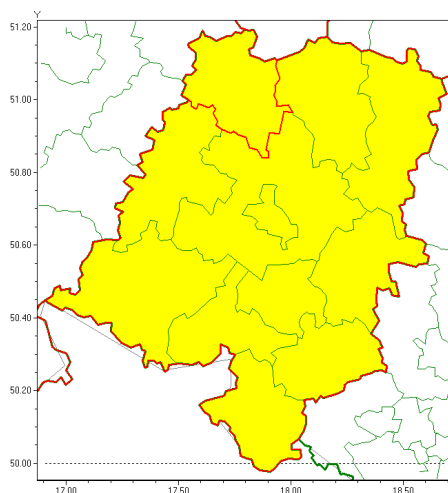

### Zasięg ostrzeżenia w województwie

Burze z gradem

### Ostrzeżenie meteorologiczne Nr 60

<b>Nazwa biura</b>	IMGW-PIB Centralne Biuro Prognoz Meteorologicznych - Wydział we Wrocławiu
<b>Zjawisko/stopień zagrożenia</b>	Burze z gradem/ 1
<b>Obszar</b>	województwo opolskie <b>powiat namysłowski</b>
<b>Ważność</b>	od godz. 15:00 dnia 26.07.2021 do godz. 07:00 dnia 27.07.2021
<b>Przebieg</b>	Prognozowane są burze, którym miejscami będą towarzyszyć opady deszczu od 20 mm do 30 mm, lokalnie do 40 mm oraz porywy wiatru do 70 km/h. Miejscami grad.
<b>Prawdopodobieństwo wystąpienia zjawiska(%)</b>	85%
<b>Uwagi</b>	Brak.
<b>Dyrektor synoptyk IMGW-PIB</b>	Krzysztof Salanyk
<b>Godzina i data wydania</b>	godz. 09:30 dnia 26.07.2021
<b>SMS</b>	IMGW-PIB OSTRZEŻA: BURZE Z GRADEM/1 opolskie/namysłowski od 15:00/26.07 do 07:00/27.07.2021 deszcz 20-30 mm, lokalnie 40 mm, grad, porywy 70 km/h.