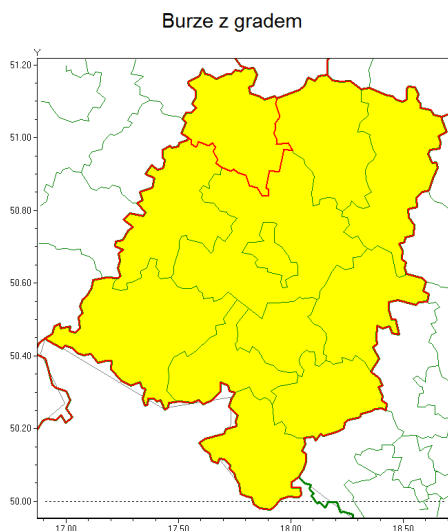

### Zasięg ostrzeżenia w województwie

### Ostrzeżenie meteorologiczne Nr 57

<b>Nazwa biura</b>	IMGW-PIB Centralne Biuro Prognoz Meteorologicznych - Wydział we Wrocławiu
<b>Zjawisko/stopień zagrożenia</b>	Burze z gradem/ 1
<b>Obszar</b>	województwo opolskie <b>powiat namysłowski</b>
<b>Ważność</b>	od godz. 07:30 dnia 16.07.2021 do godz. 24:00 dnia 16.07.2021
<b>Przebieg</b>	Prognozowane są burze, którym miejscami będą towarzyszyć opady deszczu od 20 mm do 30 mm, lokalnie do 40 mm oraz porywy wiatru do 90 km/h. Miejscami grad.
<b>Prawdopodobieństwo wystąpienia zjawiska(%)</b>	80%
<b>Uwagi</b>	Ze względu na dynamiczne warunki meteorologiczne ostrzeżenie może zostać zaktualizowane.
<b>Dyrektor synoptyk IMGW-PIB</b>	Edyta Socha
<b>Godzina i data wydania</b>	godz. 07:17 dnia 16.07.2021
<b>SMS</b>	IMGW-PIB OSTRZEŻENIE: BURZE Z GRADEM/1 opolskie/namysłowski od 07:30/16.07 do 24:00/16.07.2021 deszcz 40 mm, grad, porywy 90 km/h.