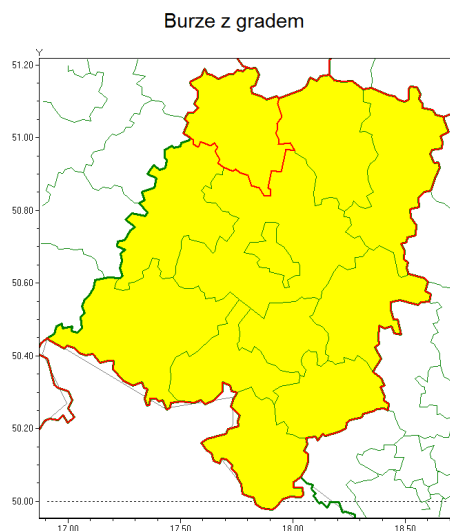

Zasięg ostrzeżenia w województwie

Ostrzeżenie meteorologiczne Nr 55

Nazwa biura	IMGW-PIB Centralne Biuro Prognoz Meteorologicznych - Wydział we Wrocławiu
Zjawisko/stopień zagrożenia	Burze z gradem/ 1
Obszar	województwo opolskie powiat namysłowski
Ważność	od godz. 11:00 dnia 15.07.2021 do godz. 20:00 dnia 15.07.2021
Przebieg	Prognozowane są burze, którym miejscami będą towarzyszyć opady deszczu od 20 mm do 30 mm, lokalnie do 40 mm oraz porywy wiatru do 80 km/h. Miejscami grad.
Prawdopodobieństwo wystąpienia zjawiska(%)	85%
Uwagi	Ze względu na dynamiczne warunki meteorologiczne, ostrzeżenie może być aktualizowane.
Dyrektor synoptyk IMGW-PIB	Krzysztof Salanyk
Godzina i data wydania	godz. 06:22 dnia 15.07.2021
SMS	IMGW-PIB OSTRZEŻENIE: BURZE Z GRADEM/1 opolskie/namysłowski od 11:00/15.07 do 20:00/15.07.2021 deszcz 20-30, lokalnie 40 mm, grad, porywy 80 km/h.