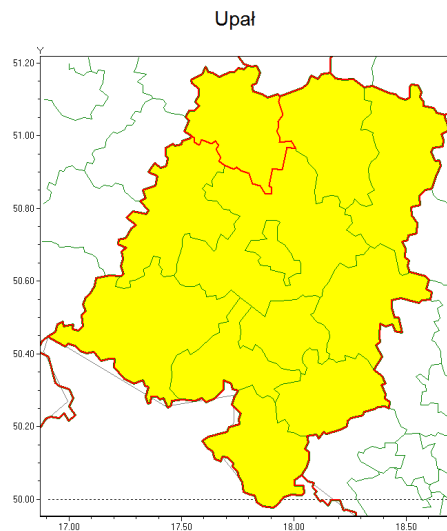

### Zasięg ostrzeżenia w województwie

### Ostrzeżenie meteorologiczne Nr 45

<b>Nazwa biura</b>	IMGW-PIB Centralne Biuro Prognoz Meteorologicznych - Wydział we Wrocławiu
<b>Zjawisko/stopień zagrożenia</b>	Upał/ 1
<b>Obszar</b>	województwo opolskie <b>powiat namysłowski</b>
<b>Ważność</b>	od godz. 11:00 dnia 22.06.2021 do godz. 20:00 dnia 22.06.2021
<b>Przebieg</b>	Prognozuje się nadal upalny dzień. Temperatura maksymalna od 30°C do 31°C. Temperatura minimalna w nocy od 16°C do 18°C.
<b>Prawdopodobieństwo wystąpienia zjawiska(%)</b>	80%
<b>Uwagi</b>	Brak.
<b>Dyrektor synoptyk IMGW-PIB</b>	Barbara Wrona
<b>Godzina i data wydania</b>	godz. 09:16 dnia 22.06.2021
<b>SMS</b>	IMGW-PIB OSTRZEŻENIE: UPĄŁ/1 opolskie/namysłowski od 11:00/22.06 do 20:00/22.06.2021 temp. maks 31 st, temp min 16 st.