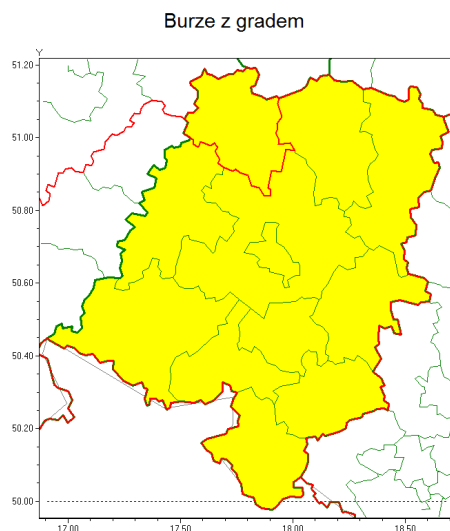

Zasięg ostrzeżenia w województwie

Ostrzeżenie meteorologiczne Nr 36

Nazwa biura	IMGW-PIB Centralne Biuro Prognoz Meteorologicznych - Wydział we Wrocławiu
Zjawisko/stopień zagrożenia	Burze z gradem/ 1
Obszar	województwo opolskie powiat namysłowski
Ważność	od godz. 12:00 dnia 13.05.2021 do godz. 24:00 dnia 13.05.2021
Przebieg	Prognozowane są burze, którym miejscami będą towarzyszyć opady deszczu od 20 mm do 25 mm, lokalnie do 35 mm oraz porywy wiatru do 70 km/h. Miejscami grad.
Prawdopodobieństwo wystąpienia zjawiska(%)	85%
Uwagi	Brak.
Dyrektor synoptyk IMGW-PIB	Krzysztof Salanyk
Godzina i data wydania	godz. 07:30 dnia 13.05.2021
SMS	IMGW-PIB OSTRZEŻENIE: BURZE Z GRADEM/1 opolskie/namysłowski od 12:00/13.05 do 24:00/13.05.2021 deszcz 35 mm, grad, porywy 70 km/h.