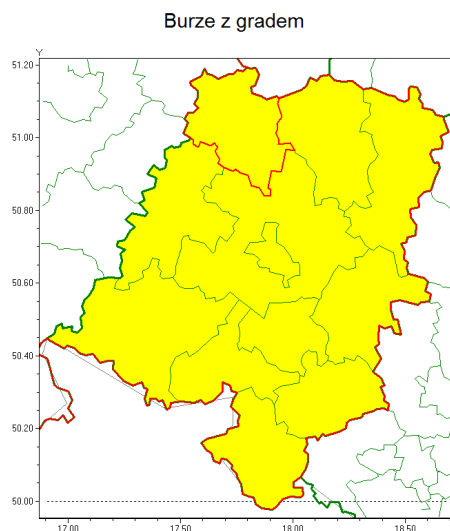

Zasięg ostrzeżenia w województwie

Ostrzeżenie meteorologiczne Nr 35

Nazwa biura	IMGW-PIB Centralne Biuro Prognoz Meteorologicznych - Wydział we Wrocławiu
Zjawisko/stopień zagrożenia	Burze z gradem/ 1
Obszar	województwo opolskie powiat namysłowski
Ważność	od godz. 13:00 dnia 12.05.2021 do godz. 23:30 dnia 12.05.2021
Przebieg	Prognozowane są burze, którym miejscami będą towarzyszyć opady deszczu od 20 mm do 30 mm, lokalnie 40 mm oraz porywy wiatru do 80 km/h, lokalnie 90km/h. Miejscami grad.
Prawdopodobieństwo wystąpienia zjawiska(%)	85%
Uwagi	Brak.
Dyrektor synoptyk IMGW-PIB	Krzysztof Salanyk
Godzina i data wydania	godz. 09:34 dnia 12.05.2021
SMS	IMGW-PIB OSTRZEGA: BURZE Z GRADEM/1 opolskie/namysłowski od 13:00/12.05 do 23:30/12.05.2021 deszcz 30 mm, lokalnie 40 mm grad, porywy 80 km/h, lokalnie 90 km/h.