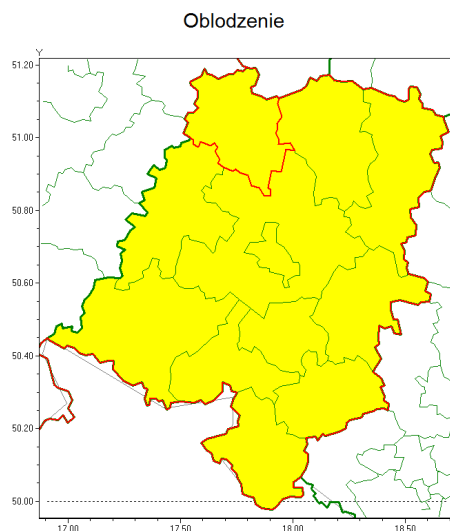

Zasięg ostrzeżenia w województwie

Ostrzeżenie meteorologiczne Nr 26

Nazwa biura	IMGW-PIB Centralne Biuro Prognoz Meteorologicznych - Wydział we Wrocławiu
Zjawisko/stopień zagrożenia	Oblodzenie/ 1
Obszar	województwo opolskie powiat namysłowski
Ważność	od godz. 20:00 dnia 19.03.2021 do godz. 06:00 dnia 20.03.2021
Przebieg	Prognozuje się zamarzanie mokrej nawierzchni dróg i chodników po opadach mokrego śniegu powodujące ich oblodzenie. Temperatura minimalna od -7°C do -5°C , temperatura minimalna przy gruncie od -9°C do -7°C
Prawdopodobieństwo wystąpienia zjawiska(%)	80%
Uwagi	Brak.
Dyrektor synoptyk IMGW-PIB	Michał Mercik
Godzina i data wydania	godz. 12:38 dnia 19.03.2021
SMS	IMGW-PIB OSTRZEŻENIE: OBLODZENIE/1 opolskie/namysłowski od 20:00/19.03 do 06:00/20.03.2021 temp. min. od -7 st. do -5 st., przy gruncie do -9 st., lisko.