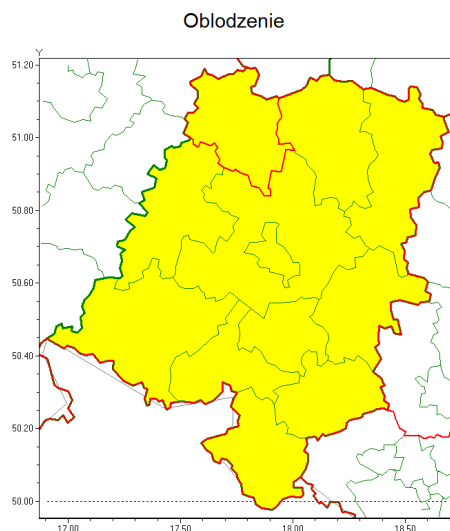

Zasięg ostrzeżenia w województwie

Ostrzeżenie meteorologiczne Nr 23

Nazwa biura	IMGW-PIB Centralne Biuro Prognoz Meteorologicznych - Wydział we Wrocławiu
Zjawisko/stopień zagrożenia	Oblodzenie/ 1
Obszar	województwo opolskie powiat namysłowski
Ważność	od godz. 00:00 dnia 05.03.2021 do godz. 09:00 dnia 05.03.2021
Przebieg	Prognozuje się zamarzanie mokrej nawierzchni dróg i chodników po deszczu ze śniegiem, mokrego śniegu powodując ich oblodzenie. Temperatura minimalna od około -3°C do około 0°C, temperatura minimalna przy gruncie od około -4°C do około -2°C.
Prawdopodobieństwo wystąpienia zjawiska(%)	80%
Uwagi	Brak.
Dyrektor synoptyk IMGW-PIB	Krzysztof Salanyk
Godzina i data wydania	godz. 12:32 dnia 04.03.2021
SMS	IMGW-PIB OSTRZEGA: OBLODZENIE/1 opolskie/namysłowski od 00:00/05.03 do 09:00/05.03.2021 temp. min. od -3 st. do 0 st., przy gruncie od -4 st.do -2 st., lisko.