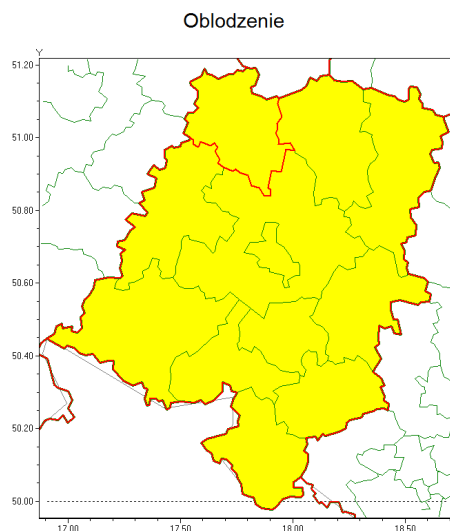

### Zasięg ostrzeżenia w województwie

### Ostrzeżenie meteorologiczne Nr 9

<b>Nazwa biura</b>	IMGW-PIB Centralne Biuro Prognoz Meteorologicznych - Wydział we Wrocławiu
<b>Zjawisko/stopień zagrożenia</b>	Oblodzenie/ 1
<b>Obszar</b>	województwo opolskie <b>powiat namysłowski</b>
<b>Ważność</b>	od godz. 23:00 dnia 28.01.2021 do godz. 09:00 dnia 29.01.2021
<b>Przebieg</b>	Prognozuje się zamarzanie mokrej nawierzchni dróg i chodników po opadach deszczu, deszczu ze śniegiem lub mokrego śniegu. Temperatura minimalna około -3°C, temperatura minimalna gruntu około -5°C.
<b>Prawdopodobieństwo wystąpienia zjawiska(%)</b>	70%
<b>Uwagi</b>	Brak.
<b>Dyrektor synoptyk IMGW-PIB</b>	Marek Kurowski
<b>Godzina i data wydania</b>	godz. 14:35 dnia 28.01.2021
<b>SMS</b>	IMGW-PIB OSTRZEŻENIE: OBLODZENIE/1 opolskie/namysłowski od 23:00/28.01 do 09:00/29.01.2021 temp. min. około -3 st., przy gruncie około -5 st., lisko.