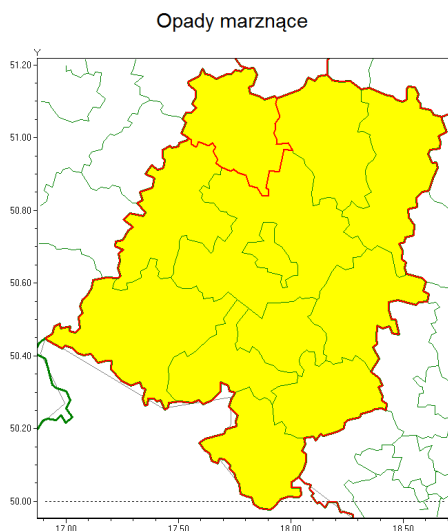

Zasięg ostrzeżenia w województwie

Ostrzeżenie meteorologiczne Nr 8

Nazwa biura	IMGW-PIB Centralne Biuro Prognoz Meteorologicznych - Wydział we Wrocławiu
Zjawisko/stopień zagrożenia	Opady marznące/1
Obszar	województwo opolskie powiat namysłowski
Ważność	od godz. 23:00 dnia 19.01.2021 do godz. 06:00 dnia 20.01.2021
Przebieg	Prognozuje się miejscami wystąpienie słabych opadów marznącego deszczu powodujących gołoledź.
Prawdopodobieństwo wystąpienia zjawiska(%)	80%
Uwagi	Brak.
Dyrektor synoptyk IMGW-PIB	Krzysztof Salanyk
Godzina i data wydania	godz. 13:20 dnia 19.01.2021
SMS	IMGW-PIB OSTRZEŻENIE: MARZNĄCE OPADY/1 opolskie/namysłowski od 23:00/19.01 do 06:00/20.01.2021 marznące opady, drogi liskie.