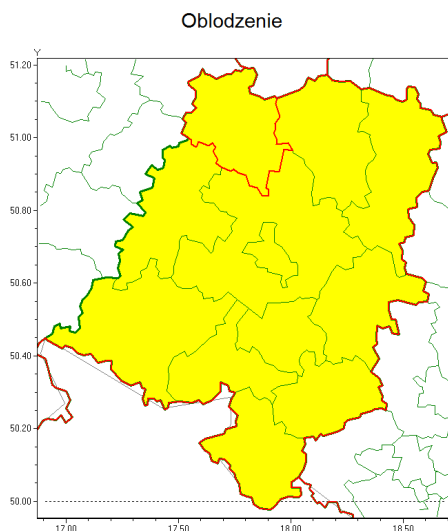

Zasięg ostrzeżenia w województwie

Ostrzeżenie meteorologiczne Nr 6

Nazwa biura	IMGW-PIB Centralne Biuro Prognoz Meteorologicznych - Wydział we Wrocławiu
Zjawisko/stopień zagrożenia	Oblodzenie/ 1
Obszar	województwo opolskie powiat namysłowski
Ważność	od godz. 20:00 dnia 13.01.2021 do godz. 08:00 dnia 14.01.2021
Przebieg	Prognozuje się zamarzanie mokrej nawierzchni dróg i chodników po opadach śniegu z deszczem i mokrego śniegu. Temperatura minimalna około -4°C, temperatura minimalna gruntu około -6°C
Prawdopodobieństwo wystąpienia zjawiska(%)	90%
Uwagi	Brak.
Dyrektor synoptyk IMGW-PIB	Edyta Socha
Godzina i data wydania	godz. 12:28 dnia 13.01.2021
SMS	IMGW-PIB OSTRZEGA: OBLODZENIE/1 opolskie/namysłowski od 20:00/13.01 do 08:00/14.01.2021 temp. min. od -4 st. do -2 st., przy gruncie do -6 st., lisko.