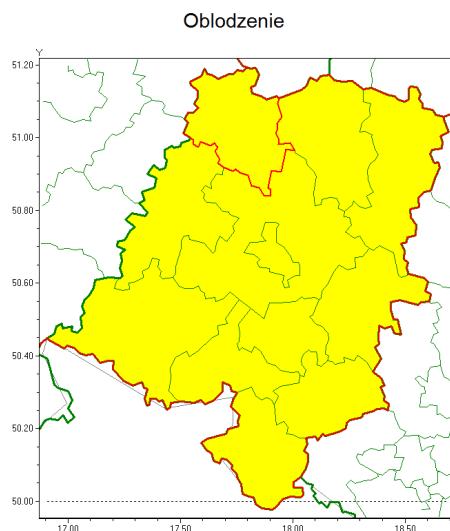

Zasięg ostrzeżenia w województwie

Ostrzeżenie meteorologiczne Nr 4

Nazwa biura	IMGW-PIB Centralne Biuro Prognoz Meteorologicznych - Wydział we Wrocławiu
Zjawisko/stopień zagrożenia	Oblodzenie/ 1
Obszar	województwo opolskie powiat namysłowski
Ważność	od godz. 19:00 dnia 12.01.2021 do godz. 08:00 dnia 13.01.2021
Przebieg	Prognozuje się zamrażanie mokrej nawierzchni dróg i chodników po opadach deszczu ze śniegiem i mokrego śniegu. Temperatura minimalna około -1°C , temperatura minimalna gruntu około -2°C .
Prawdopodobieństwo wystąpienia zjawiska(%)	80%
Uwagi	Brak.
Dyrektor synoptyk IMGW-PIB	Piotr Ojrzyski
Godzina i data wydania	godz. 12:19 dnia 12.01.2021
SMS	IMGW-PIB OSTRZEŻENIE: OBLODZENIE/1 opolskie/namysłowski od 19:00/12.01 do 08:00/13.01.2021 temp. min. -1°C , przy gruncie do -2°C , ślisko.