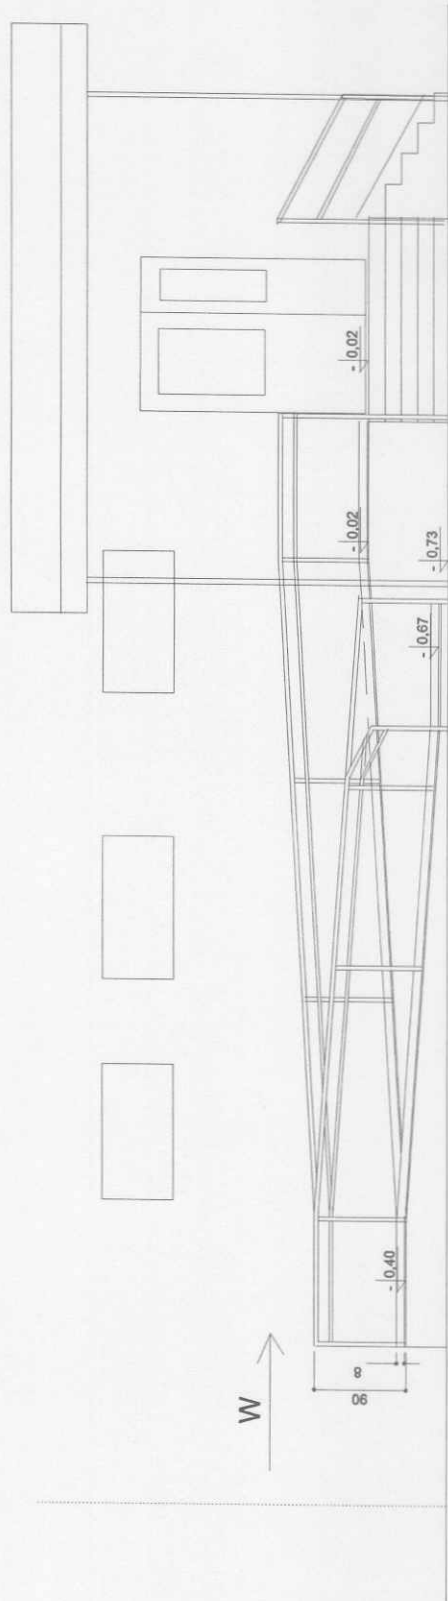

Załącznik nr 2

widok od wejścia

Usługi Projektowe i Nadzór Inwestorski M. Berka	
obiekt	pochylnia dla NP - szkoła podstawowa
adres	Bąkowice - ul. Szkolna 6
inwestor	Gmina Świerczów
projekt.	inż. M. Berka 22/80/Op
2	1:50 maj 2013
widoki boczne	