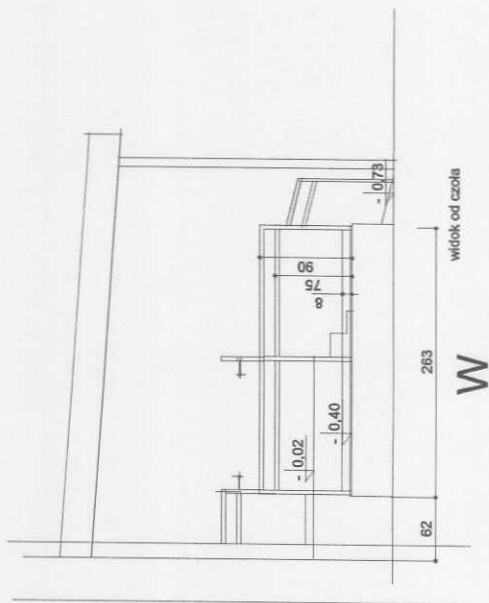

Załącznik nr 2

widok od wejścia

Usługi Projektowe i Nadzór Inwestorski M. Berka	
obiekt	pochylnia dla NP - szkoła podstawowa
adres	Bąkowice - ul. Szkolna 6
inwestor	Gmina Świerczów
projekt.	inż. M. Berka 22/80/Op
2	1:50 maj 2013
widoki boczne	