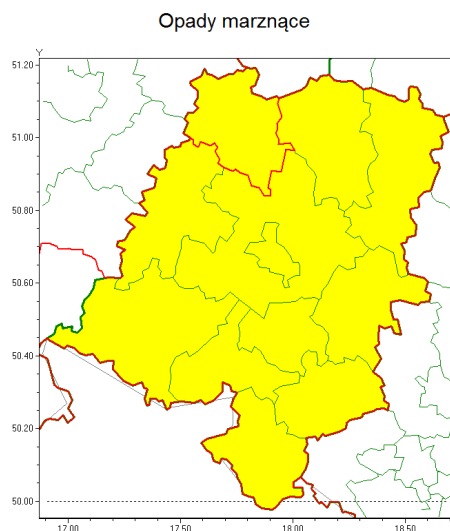

Zasięg ostrzeżenia w województwie

Ostrzeżenie meteorologiczne Nr 8

Nazwa biura	IMGW-PIB Centralne Biuro Prognoz Meteorologicznych - Wydział we Wrocławiu
Zjawisko/stopień zagrożenia	Opady marznące/1
Obszar	województwo opolskie powiat namysłowski
Ważność	od godz. 19:00 dnia 24.01.2022 do godz. 07:00 dnia 25.01.2022
Przebieg	Prognozowane słabe opady marznącego deszczu lub mawki powodujące gołoled.
Prawdopodobieństwo wystąpienia zjawiska(%)	85%
Uwagi	Brak.
Dyrektor synoptyk IMGW-PIB	Krzysztof Salanyk
Godzina i data wydania	godz. 12:45 dnia 24.01.2022
SMS	IMGW-PIB OSTRZEŻENIE: MARZNAĆCE OPADY/1 opolskie/namysłowski od 19:00/24.01 do 07:00/25.01.2022 marznące opady, drogi liskie.