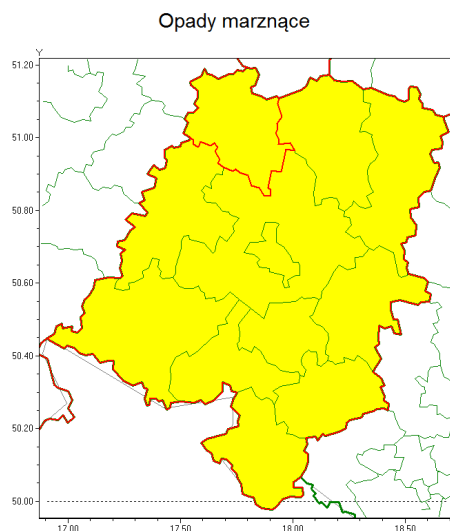

Zasięg ostrzeżenia w województwie

Ostrzeżenie meteorologiczne Nr 2

Nazwa biura	IMGW-PIB Centralne Biuro Prognoz Meteorologicznych - Wydział we Wrocławiu
Zjawisko/stopień zagrożenia	Opady marznące/ 1
Obszar	województwo opolskie powiat namysłowski
Ważność	od godz. 22:00 dnia 12.01.2022 do godz. 11:00 dnia 13.01.2022
Przebieg	Prognozowane są słabe opady marznącego deszczu lub młotki powodujące gołoled.
Prawdopodobieństwo wystąpienia zjawiska(%)	80%
Uwagi	Brak.
Dyrektor synoptyk IMGW-PIB	Michał Mercik
Godzina i data wydania	godz. 12:53 dnia 12.01.2022
SMS	IMGW-PIB OSTRZEŻENIE: MARZNĄCE OPADY/1 opolskie/namysłowski od 22:00/12.01 do 11:00/13.01.2022 marznące opady, drogi liskie.