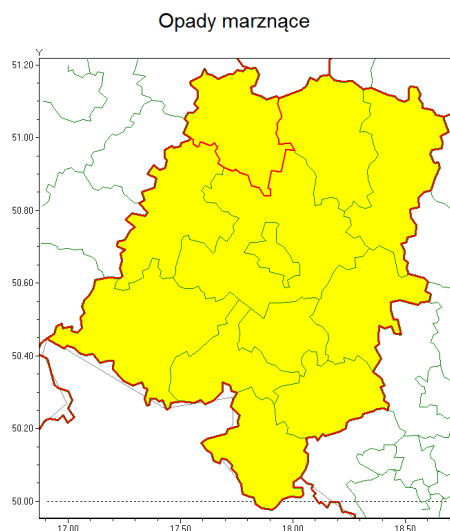

### Zasięg ostrzeżenia w województwie

### Ostrzeżenie meteorologiczne Nr 84

<b>Nazwa biura</b>	IMGW-PIB Centralne Biuro Prognoz Meteorologicznych - Wydział we Wrocławiu
<b>Zjawisko/stopień zagrożenia</b>	Opady marznące/1
<b>Obszar</b>	województwo opolskie <b>powiat namysłowski</b>
<b>Ważność</b>	od godz. 18:30 dnia 28.12.2021 do godz. 09:00 dnia 29.12.2021
<b>Przebieg</b>	Prognozowane są słabe opady marznącego deszczu lub młotki powodujące gołoled.
<b>Prawdopodobieństwo wystąpienia zjawiska(%)</b>	80%
<b>Uwagi</b>	Brak.
<b>Dyrektor synoptyk IMGW-PIB</b>	Michał Mercik
<b>Godzina i data wydania</b>	godz. 12:20 dnia 28.12.2021
<b>SMS</b>	IMGW-PIB OSTRZEŻENIE: MARZNĄCE OPADY/1 opolskie/namysłowski od 18:30/28.12 do 09:00/29.12.2021 marznące opady, drogi liskie.