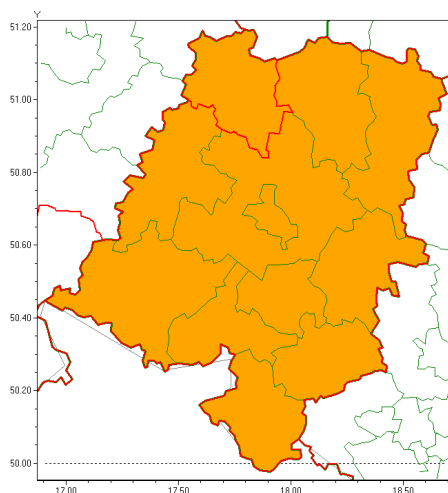

Zasięg ostrzeżenia w województwie

Burze z gradem

Ostrzeżenie meteorologiczne Nr 47

Nazwa biura	IMGW-PIB Centralne Biuro Prognoz Meteorologicznych - Wydział we Wrocławiu
Zjawisko/stopień zagrożenia	Burze z gradem/ 2
Obszar	województwo opolskie powiat namysłowski
Ważność	od godz. 15:00 dnia 24.06.2021 do godz. 04:00 dnia 25.06.2021
Przebieg	Prognozowane są burze, którym miejscami będą towarzyszyć nawalne opady deszczu od 20 mm do 30 mm, a lokalnie do 60 mm oraz porywy wiatru do 90 km/h, a lokalnie do 110 km/h. Miejscami grad. Lokalnie burze mogą mieć przebieg nawałnicowy.
Prawdopodobieństwo wystąpienia zjawiska(%)	80%
Uwagi	Z uwagi na dynamiczną sytuację meteorologiczną ostrzeżenie może ulec aktualizacji.
Dyrektor synoptyk IMGW-PIB	Janusz Zieliński
Godzina i data wydania	godz. 12:06 dnia 24.06.2021
SMS	IMGW-PIB OSTRZEGA: BURZE Z GRADEM/2 opolskie/namysłowski od 15:00/24.06 do 04:00/25.06.2021 deszcz 60 mm, grad, porywy 110 km/h.