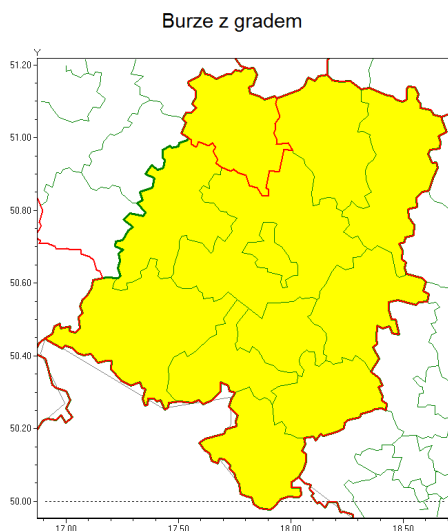

Zasięg ostrzeżenia w województwie

Ostrzeżenie meteorologiczne Nr 43

| | |
|---|--|
| Nazwa biura | IMGW-PIB Centralne Biuro Prognoz Meteorologicznych - Wydział we Wrocławiu |
| Zjawisko/stopień zagrożenia | Burze z gradem/ 1 |
| Obszar | województwo opolskie powiat namysłowski |
| Ważność | od godz. 15:00 dnia 21.06.2021 do godz. 02:00 dnia 22.06.2021 |
| Przebieg | Prognozowane są burze, którym miejscami będą towarzyszyły ulewne opady deszczu od 15 mm do 25 mm, a lokalnie do 40 mm oraz porywy wiatru do 80 km/h. Miejscami grad. |
| Prawdopodobieństwo wystąpienia zjawiska(%) | 90% |
| Uwagi | W zależności od rozwoju sytuacji możliwe jest podwyższenie stopnia ostrzeżenia, szczególnie ze względu na wysokość opadów. |
| Dyrektor synoptyk IMGW-PIB | Janusz Zieliński |
| Godzina i data wydania | godz. 07:16 dnia 21.06.2021 |
| SMS | IMGW-PIB OSTRZEŻA: BURZE Z GRADEM/1 opolskie/namysłowski od 15:00/21.06 do 02:00/22.06.2021 deszcz 40 mm, grad, porywy 80 km/h. |