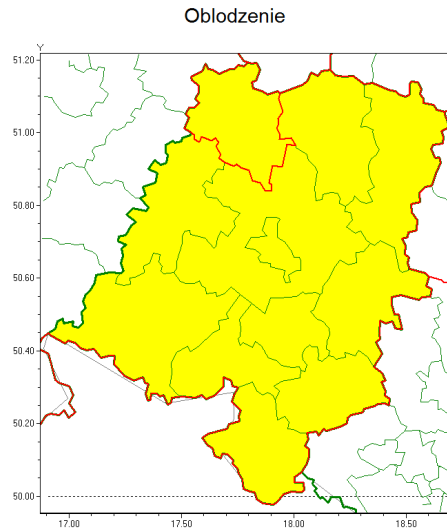

Zasięg ostrzeżenia w województwie

Ostrzeżenie meteorologiczne Nr 14

Nazwa biura	IMGW-PIB Centralne Biuro Prognoz Meteorologicznych - Wydział we Wrocławiu
Zjawisko/stopień zagrożenia	Oblodzenie/ 1
Obszar	województwo opolskie powiat namysłowski
Ważność	od godz. 17:00 dnia 04.02.2021 do godz. 09:00 dnia 05.02.2021
Przebieg	Prognozuje się zamarzanie mokrej nawierzchni dróg i chodników po opadach deszczu, deszczu ze mrogiem i mokrego mrogu. Temperatura minimalna około -1°C, temperatura minimalna gruntu około -2°C.
Prawdopodobieństwo wystąpienia zjawiska(%)	85%
Uwagi	Brak.
Dyrektor synoptyk IMGW-PIB	Piotr Ojrzyski
Godzina i data wydania	godz. 12:27 dnia 04.02.2021
SMS	IMGW-PIB OSTRZEGA: OBLODZENIE/1 opolskie/namysłowski od 17:00/04.02 do 09:00/05.02.2021 temp. min. ok -1 st, przy gruncie ok -2 st., lisko.