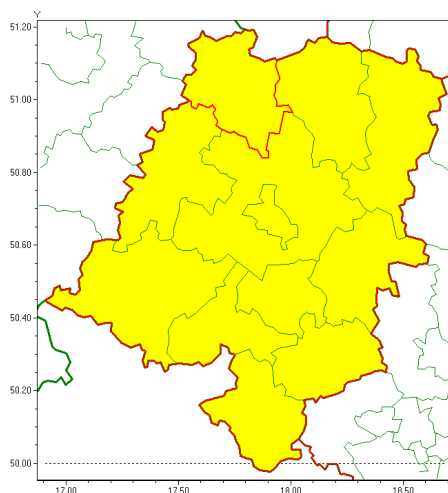

www: www.imgw.pl

Zasięg ostrzeżenia w województwie

Burze z gradem

Ostrzeżenie meteorologiczne Nr 30

Nazwa biura	IMGW-PIB Biuro Prognoz Meteorologicznych we Wrocławiu
Zjawisko/stopień zagrożenia	Burze z gradem/ 1
Obszar	województwo opolskie powiat namysłowski
Ważność	od godz. 18:00 dnia 17.06.2020 do godz. 02:00 dnia 18.06.2020
Przebieg	Miejscami prognozowane wystąpienie burz z opadami deszczu do 25 mm oraz porywami wiatru do 65 km/h. Poczynkowo może być grad.
Prawdopodobieństwo wystąpienia zjawiska(%)	80%
Uwagi	Brak.
Dyrektor synoptyk IMGW-PIB	Janusz Zieliński
Godzina i data wydania	godz. 12:41 dnia 17.06.2020
SMS	IMGW-PIB OSTRZEŻENIE: BURZE Z GRADEM/1 opolskie/namysłowski od 18:00/17.06 do 02:00/18.06.2020 deszcz 25 mm, porywy 65 km/h, grad.